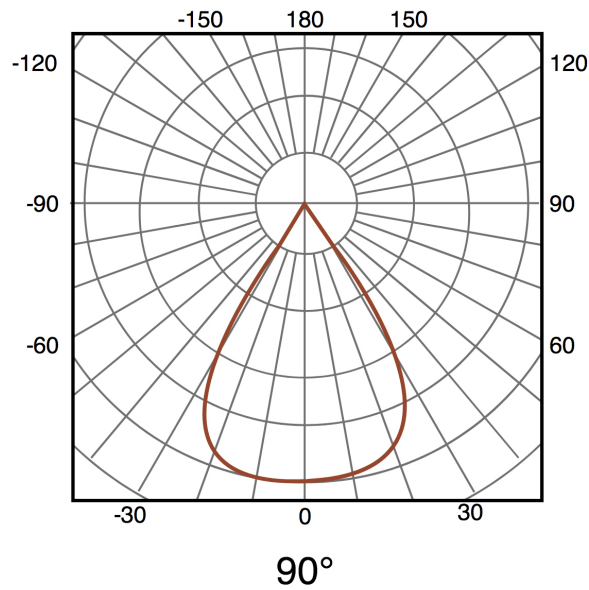

Avisos y Precauciones

Temperatura De Trabajo

-20°C ~ +45°C

Fotometría

Garantía y Calidad

Garantía

7