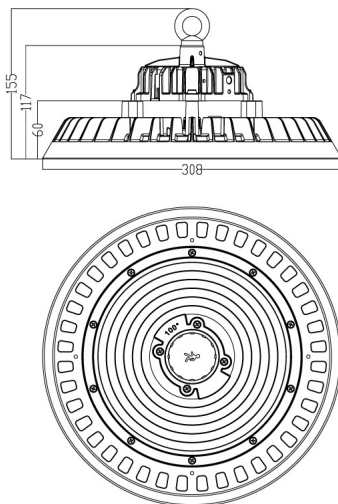

7

Dimensiones e Instalación

Dimensión

308X155H mm

Logística

GA6763 - 8435579767634

EAN

GA6764 - 8435579767641