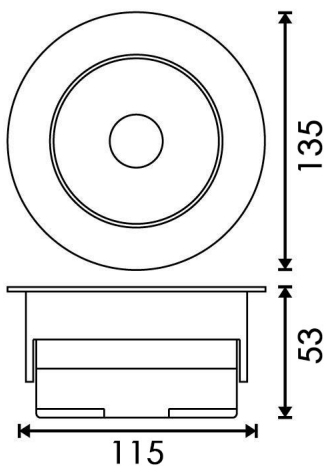

Fotometría

Garantía y Calidad

Garantía

5

Dimensiones e Instalación

Dimensión 135X53H mm

Dimensión De Corte 115 mm

Logística

EAN	GA4410 - 8435579744109
	GA4411 - 8435579744116
	GA4412 - 8435579744123
Unidad por caja	16 ud
Peso Bruto Embalaje Unidad	0.430

Sujeto a cambios sin previo aviso. Asegurese de utilizar datos más recientes