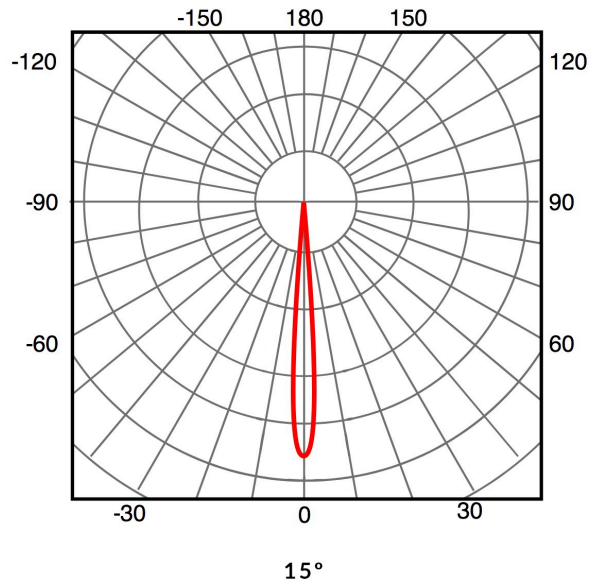

Información Lumínica

Luminosidad	3200
Eficiencia Lm	91
Temperatura De Color	3000K | 4500K | 6000K
Ángulo	15°
Cri	80

Información Material

Acabado	Opal
Material	Aluminio|PC

Fotometría