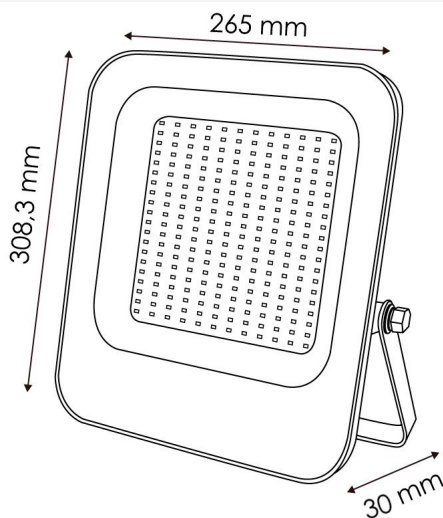

Información Material

Acabado	Negro
Material	Aluminio Cristal

Avisos y Precauciones

Temperatura De Trabajo	-20°C ~ +45°C
------------------------	---------------

Fotometría

Garantía y Calidad

Garantía

3

Dimensiones e Instalación

Dimensión

265,1X333X308,3H mm

Logística

EAN

LM6393 - 8435579763933**LM6394** - 8435579763940**LM6395** - 8435579763957

Unidad por caja

10 ud