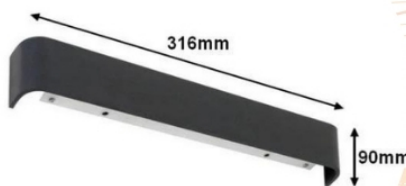

# Applique Murale Design Allongé Intérieure LED 12W

WL-2095-12W-WHT  
VTAC

**Puissance :**  
**12W**

**Indice de Protection**  
**IP20**

**Certifications**  
**CE & RoHs**

## Disponible dans les options suivantes :

- Blanc chaud 3000K
- Noir
- Blanc

<b>Tension: (en Volt)</b>	<b>220 - 240V</b>
<b>Dimmable:</b>	<b>Non</b>
<b>Dimensions:</b>	<b>316 x 90 x 30 mm</b>
<b>Matériel:</b>	<b>Aluminium</b>
<b>Efficacité lumineuse: (lm/W)</b>	<b>50 lm/W</b>
<b>Angle d'éclairage:</b>	<b>160°</b>
<b>Certification:</b>	<b>CE &amp; RoHs</b>
<b>Durée de vie:</b>	<b>~25 000h</b>
<b>Lumens:</b>	<b>600 lm</b>
<b>Classe énergétique:</b>	<b>G</b>
<b>Garantie:</b>	<b>2 ans</b>