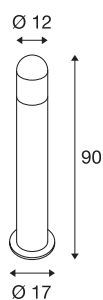

C-POL

borne extérieure, anthracite, E27, 24W max, IP54

Le lampadaire en aluminium de la gamme C-POL diffuse une lumière non éblouissante grâce à la construction de la grille intégrée. Adapté pour l'extérieur grâce à l'indice de protection IP44. La gamme C-POL comporte également une applique et peut donc être utilisée partout. Accessoire disponible en option : boîte de connexion pour un raccordement électrique sécurisé dans le pied rond. Le raccordement des deux luminaires s'effectue sur la tension secteur 230V.

INFORMATIONS TECHNIQUES

Réf.	231475
Douille	E27
Nombre de douilles	1
Code IP	IP54
Classe de résistance aux chocs	IK 03
Montage	En saillie
Détails de montage	Sol
Tension nominale primaire	220-240V ~50/60Hz
Classe de protection	I
Puissance en watts	24 W
Coloris	anthracite
Répartition de l'intensité lumineuse	symétrique
Sortie lumineuse	direct - indirect
Hauteur	90 cm
Diamètre	12 cm
Poids net	3.01 kg
Poids brut	3.788 kg
Page du BIG WHITE	672

Source Préconisée

1005289	T38 E27 , ampoule LED, blanc, 8 W, 3000 K, IRC90, 240°
1005307	T45 E27 , ampoule LED, blanc, 13,5 W, 3000 K, IRC90, 240°

Accessoires

228730	Boîte de connexion , extérieur, 3 pôles, noir, IP68
--------	---