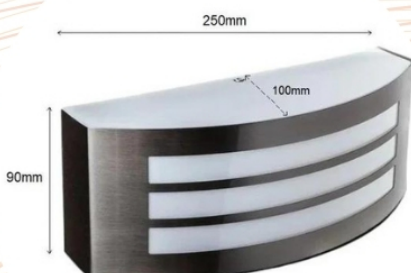

Applique Murale LED IP44 pour Ampoule E27

VT-7514-MPL

VTAC

Puissance :
14W max

Indice de Protection
IP44

Certifications
CE & RoHs

Disponible dans les options suivantes :

- Selon ampoule

Tension: (en Volt)

220 - 240V

Dimmable:

Selon ampoule

Dimensions:

250 x 90 x 100 mm

Matériel:

**Acier inoxydable|
PVC**