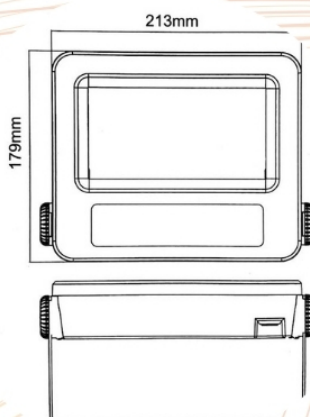

Projecteur LED Extérieur 30W IP65 NOIR

FE83-30W

Silamp

Puissance :
30W

Classe Énergétique
F

Certifications
CE & RoHs

Disponible dans les options suivantes :

- Blanc neutre 4200K
- Blanc froid 6400K

Tension: (en Volt)	220 - 240V
Dimmable:	Non
Dimensions:	179 x 135 x 50 mm
Angle d'éclairage:	110°
Efficacité lumineuse: (lm/W)	90 lm/W
Indice de Rendu des couleurs (IRC):	Ra 80
Indice de Protection :	IP65
Certification:	CE & RoHs
Durée de vie:	~25 000h
Lumens:	2 700 lm
Équivalence Incandescence:	210W
Garantie:	2 ans