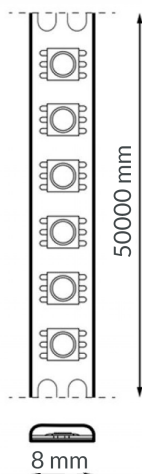

Avisos y Precauciones

Temperatura De Trabajo	-20°C ~ +45°C
------------------------	---------------

Fotometría

Garantía y Calidad

Garantía

3

Dimensiones e Instalación

Dimensión	8X5000 mm
Corte Cada	5 cm