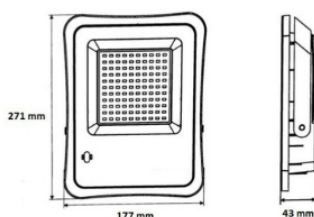

Projecteur Solaire LED 15W IP65 (Panneau Solaire + Télécommande Inclus)

SOL-5457-15W

Optonica

Puissance :
15W

Classe Énergétique
G

Certifications
CE & RoHs

Disponible dans les options suivantes :

- Blanc froid 6400K

Tension: (en Volt)	3.2V
Dimmable:	Oui
Dimensions:	271 x 43 x 177 mm
Angle d'éclairage:	90°
Efficacité lumineuse: (lm/W)	80 lm/W
Indice de Rendu des couleurs (IRC):	Ra 80
Indice de Protection :	IP65
Certification:	CE & RoHs
Durée de vie:	~25 000h
Lumens:	1200 lm
Équivalence Incandescence:	130W
Garantie:	2 ans