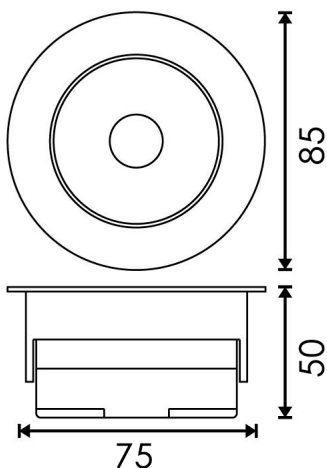

Fotometría

Garantía y Calidad

Garantía

5

Dimensiones e Instalación

Dimensión 85X50H mm

Dimensión De Corte 75 mm

Logística

EAN **GA4404** - 8435579744048

GA4405 - 8435579744055

GA4406 - 8435579744062

Unidad por caja 60 ud

Peso Bruto Embalaje Unidad 0.210

Sujeto a cambios sin previo aviso. Asegurese de utilizar datos más recientes