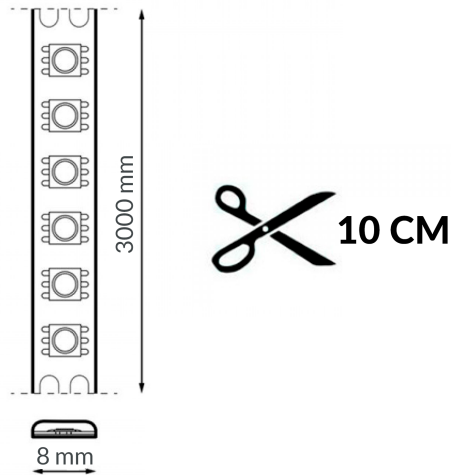

Pack Tira de LED 24V 120L - 3 metros CCT

Tabla de Referencias

Garantía de Producto 3 Años

LM2401

Información Eléctrica

Vatios	15 w
Alimentación	24V DC
Regulable	Si

Características Generales

Vida Útil	30000
Protección	IP20
Clase Aislamiento Eléctrico	III
Incluye	Control remoto, fuente de alimentación

Información Lumínica

Luminosidad	1152
Eficiencia Lm	80
Temperatura De Color	3CCT
Ángulo	120°
Cri	80
Flicker Free	Si

Información Material

Acabado	PCB Blanco
Material	PC

Avisos y Precauciones

Temperatura De Trabajo	-20°C ~ +60°C
------------------------	---------------

Fotometría

Garantía y Calidad

Garantía

3

Dimensiones e Instalación

Dimensión	8X3000 mm
Corte Cada	10 cm

Logística

EAN	LM2401 - 8435579724019
Unidad por caja	20 ud
Peso Bruto Embalaje Unidad	0.159