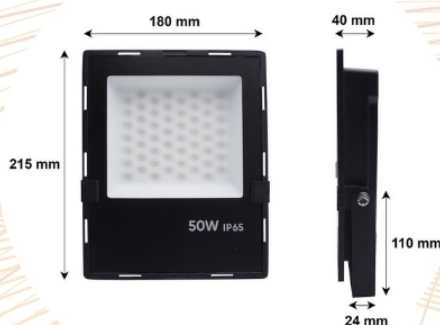

Projecteur Extérieur 50W IP65

FP01-50W

Silamp

Puissance :
50W

Classe Énergétique
F

Certifications
CE & RoHs

Disponible dans les options suivantes :

- Blanc chaud 2300K
 - Blanc froid 6400K
- + Couleur Grise

Tension: (en Volt)

220 - 240V

Dimmable:

Non

Dimensions:

215 x 180 x 40 mm

Angle d'éclairage:

120°

Efficacité lumineuse: (lm/W)

90 lm/W

Indice de Rendu des couleurs (IRC):

CRI 80

Indice de Protection :

IP65

Certification:

CE & RoHs