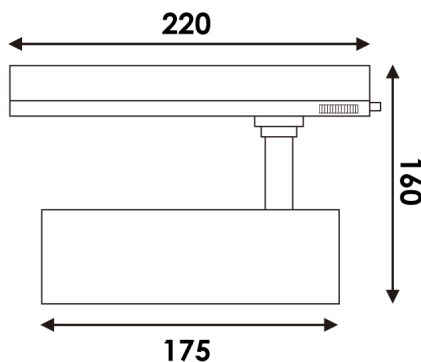

Avisos y Precauciones

Temperatura De Trabajo	-20°C ~ +40°C
------------------------	---------------

Fotometría

Garantía y Calidad

Garantía

5

Dimensiones e Instalación

Dimensión	230X70X250H mm
-----------	----------------