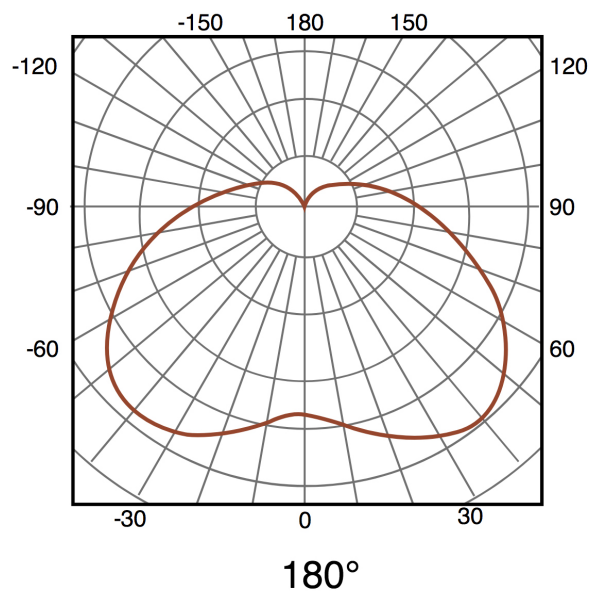

Información Lumínica

Luminosidad	580
Eficiencia Lm	82
Temperatura De Color	3000K | 4500K | 6500K
Ángulo	180°
Cri	80

Información Material

Material	PC

Fotometría