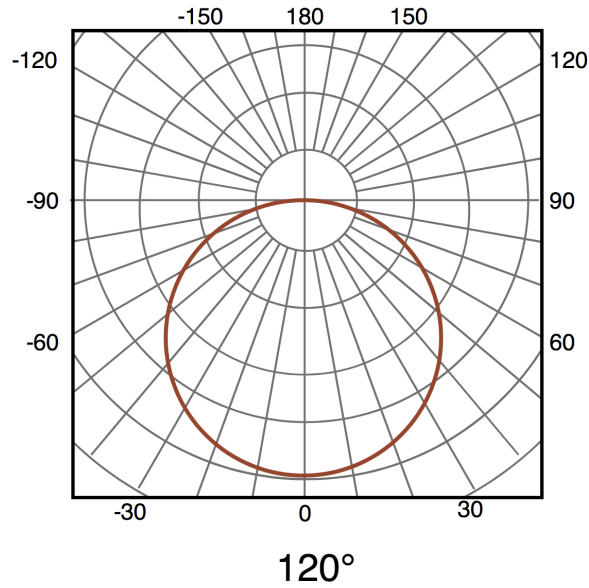

Fotometría

Garantía y Calidad

Garantía

3