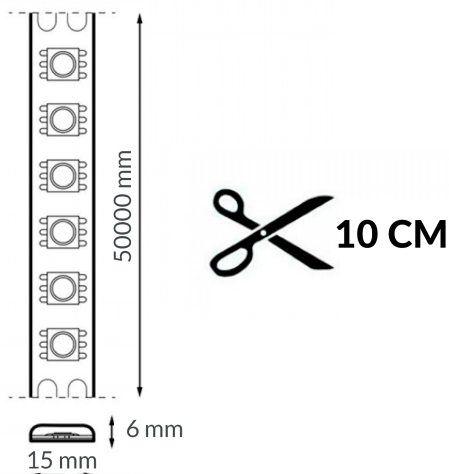

Información Material

Acabado	Transparente
Material	Silicona PC Epoxy

Avisos y Precauciones

Temperatura De Trabajo	-20°C ~ +45°C
Máx. Enlazable	20 metros

Fotometría

Garantía y Calidad

Garantía

3

Dimensiones e Instalación

Dimensión	15X6H mm
Corte Cada	10 cm

Logística

	LM2307 - 8435579723074
Unidad por caja	1 ud
Peso Bruto Embalaje Unidad	5.000

Sujeto a cambios sin previo aviso. Asegurese de utilizar datos más recientes