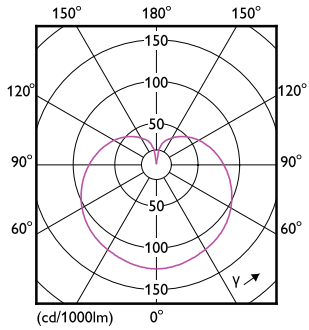

Produkt Daten

Allgemeine Informationen		Restlichtstrom am Ende der Nennlebensdauer (Nom.)	
Sockel	E14		70 %
Nennlebensdauer	15.000 Stunde(n)	Photobiologische Sicherheit gemäß EN 62471	
Schaltzyklus	50.000		RG1
Beleuchtungstechnologie	LED	Betrieb und Elektrik	
Referenz für Lichtstrommessung	Sphere	Netzfrequenz	50 to 60 Hz
Garantiedauer	2 Jahre	Eingangsfrequenz	50 bis 60 Hz
Lichttechnische Daten		Systemleistung	5 W
Farbcode	827 [CCT of 2700K]	Lampenstrom (Nom)	44 mA
Lichtstrom	470 lm	Äquivalente Leistung	40 W
Lichtfarbe	Warmweiß (WW)	Startzeit (Nom)	0,5 s
Ähnlichste Farbtemperatur	2700 K	Aufwärmzeit bis 60 % Licht	0.5 s
Nennlichtausbeute (Nom)	94,00 lm/W	Leistungsfaktor (Bruchteil)	0.51
Farbkonsistenz	<6	Spannung (Nom)	220-240 V
Farbwiedergabeindex (CRI)	80		

Abmessungsskizzen

Product	D	C
CorePro lustre ND 5-40W E14 827 P45 FR	45 mm	87 mm

CorePro LED Kerzen-und Tropfenlampenform

Photometrische Daten

Light Distribution Diagram - CorePro lustre ND 5-40W E14 827 P45 FR