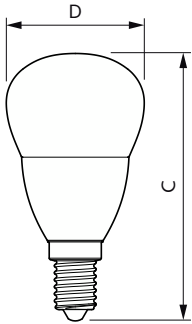

CorePro LED Kerzen- und Tropfenlampenform

Temperatur

Gehäusetemperatur (Nom)	81 °C
-------------------------	-------

Lichtregelung und Dimmen

Dimmbar	Nein
---------	------

Mechanik und Gehäuse

Kolbenausführung	Matt
Kolbenform	P45
Nettogewicht (Stück)	0,020 kg

Abmessungsskizzen

Product	D	C
CorePro lustre ND 5-40W E14 827 P45 FR	45 mm	87 mm

CorePro LED Kerzen-und Tropfenlampenform

Photometrische Daten

Light Distribution Diagram - CorePro lustre ND 5-40W E14 827 P45 FR