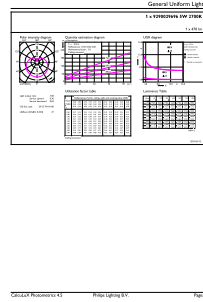

Anwendungsbedingungen

Eine Verwendung in geschlossenen Leuchten ist möglich	No
---	----

Produktdaten

Bestell-Produktname	CorePro lustre ND 5-40W E14 827 P45 FR
Gesamtbezeichnung des Produkts	CorePro lustre ND 5-40W E14 827 P45 FR
Gesamt-Produktcode	871951431264700
Bestellcode	31264700
Material-Nr. (12NC)	929002969602
Anzahl pro Verpackung	1
EAN/UPC – Produkt/Kiste	8719514312647
Zähler – Pakete pro Außenkarton	10
EAN Umverpackung	8719514312654

Abmessungsskizzen

Product	D	C
CorePro lustre ND 5-40W E14 827 P45 FR	45 mm	87 mm

CorePro LED Kerzen-und Tropfenlampenform

Photometrische Daten

Light Distribution Diagram - CorePro lustre ND 5-40W E14 827 P45 FR