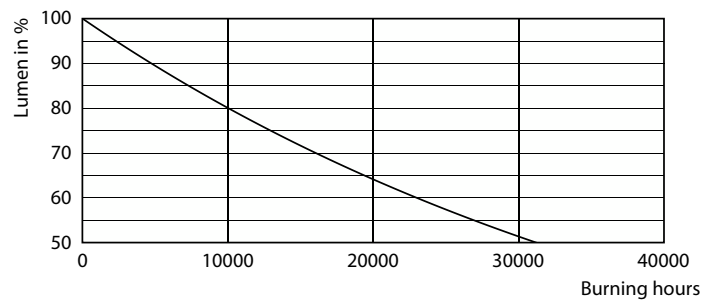

Lumen Maintenance Diagram - CorePro lustre ND 5-40W E14 827 P45 FR