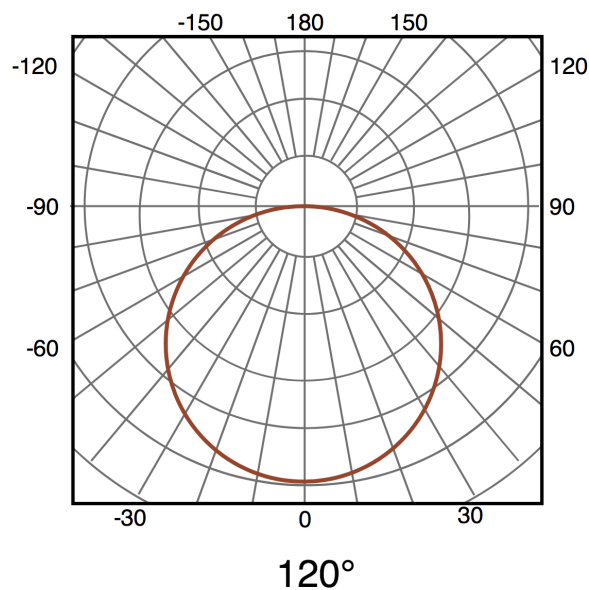

Información Lumínica

Luminosidad	2000
Eficiencia Lm	100
Temperatura De Color	3000K | 4500K | 6000K
Ángulo	120°
Cri	80

Información Material

Acabado	Blanco
Material	Aluminio

Avisos y Precauciones

Temperatura De Trabajo	-20°C ~ +45°C

Fotometría