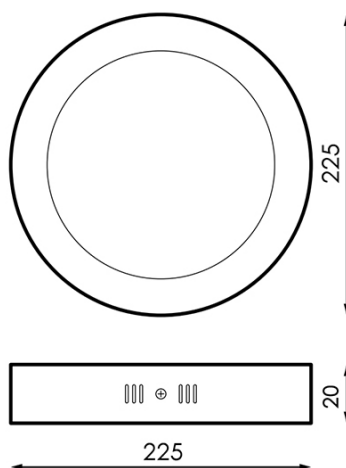

Dimensiones e Instalación

Dimensión	210X28H mm
-----------	------------

Logística

EAN	LM5243 - 8435579752432
	LM5244 - 8435579752449
	LM5245 - 8435579752456
Unidad por caja	20 ud
Peso Bruto Embalaje Unidad	0.433