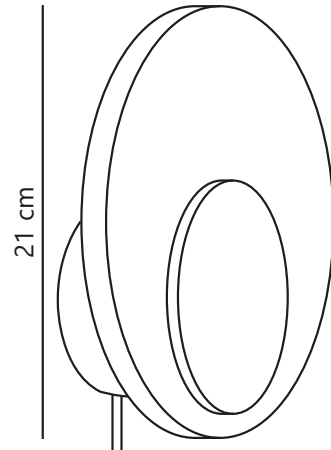

MARSI | APPLIQUE MURALE | BLANC

2312351001

nordlux®