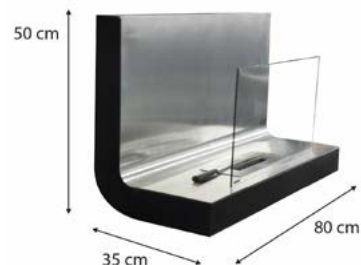

### ESPECIFICACIONES

- Material estructura: acero, cristal templado
- Dimensión: 80 x 35 x 50 cm
- Dimensión cristal: 50 x 35 x 0,5 cm
- Peso: 15 Kg
- Quemador: 30 x 12,5 x 8,5 cm
- Depósito/ Tiempo de combustión: 1500 ml - 120'
- Capacidad calorífica: 2,68 KW/h

### PACKAGING

1 bulto / 17,3 kg. Bruto

82 x 52 x 37 cm