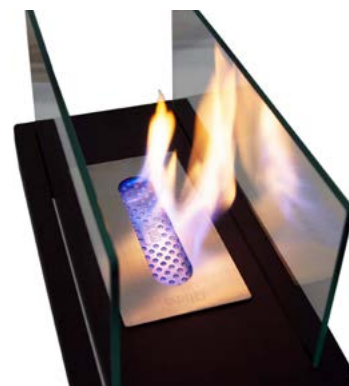

PACKAGING

1 bulto / 3,5 kg. Bruto

37,5 x 24,5 x 14,5 cm