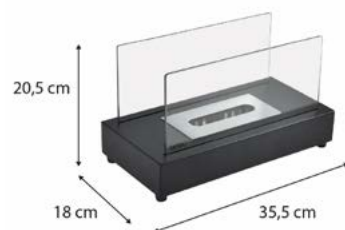

PACKAGING

1 bulto / 3,5 kg. Bruto

37,5 x 24,5 x 14,5 cm