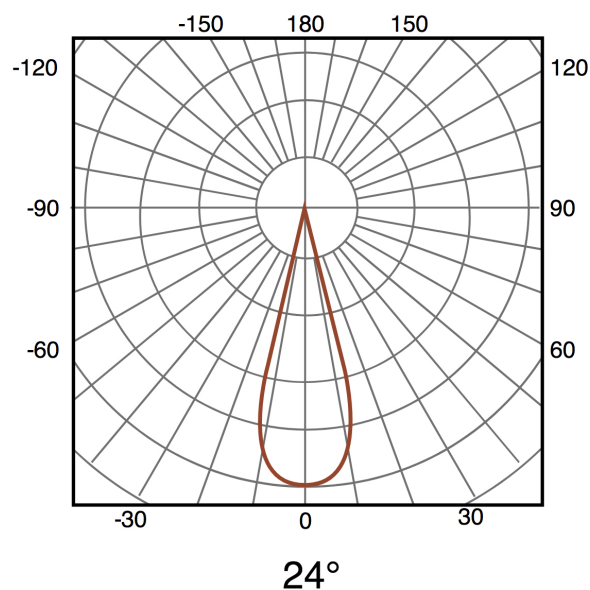

Información Lumínica

Luminosidad	1200
Eficiencia Lm	80
Temperatura De Color	3000K | 4500K
Ángulo	24°
Cri	80
Flicker Free	No

Información Material

Material	Ceramica|PC

Avisos y Precauciones

Temperatura De Trabajo	-20°C ~ +40°C

Fotometría