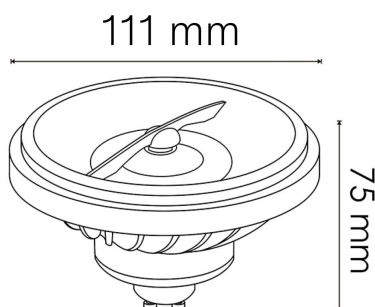

Dimensiones e Instalación

Dimensión	111X75H mm
-----------	------------

Logística

	LM7155 - 8435579771556
EAN	LM7156 - 8435579771563
Unidad por caja	50 ud
Peso Bruto Embalaje Unidad	0.118

Sujeto a cambios sin previo aviso. Asegurese de utilizar datos más recientes