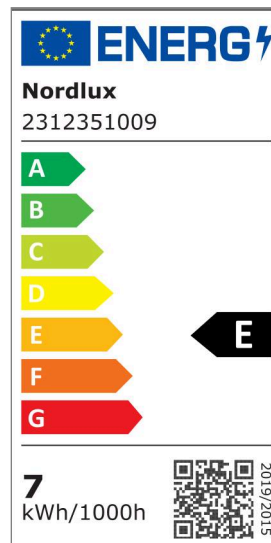

Volume de la boîte de vente m³ :

0.0039

Poids net du produit (kg): 0.5

Luminosité de l'éclairage (Lumen): 160

Température de couleur (K): 3000

Valeur Ra : 80

Durée de vie (heures): 20000

Classe énergétique: E

Puissance active (W): 7

Design élégant offrant une lumière douce et diffuse • Gradation Moodmaker™ en 3 étapes sur le cordon • Longue durée de vie des LED (20 000 heures) • Peut être installé avec le câble fourni ou directement sur une sortie murale