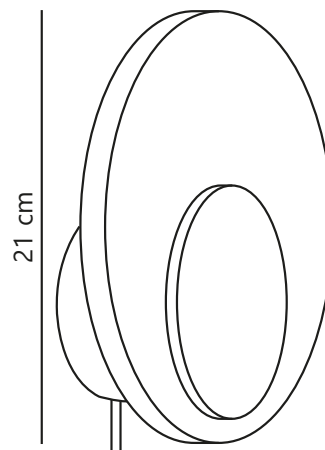

MARSI | APPLIQUE MURALE | BEIGE

2312351009

nordlux®