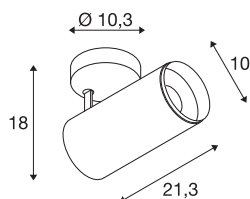

## INFORMATIONS TECHNIQUES

Réf.	1004587
Nombre de sorties lumineuses différentes	1
Orientable ou inclinable	Dispositif rotatif et pivotant
Code IP	IP20
Montage	En saillie
Détails de montage	Plafond
Variable	Oui
Technologie de variation de l'éclairage	DALI, Touch
Nombre de câblages en continu	94
Tension nominale primaire	200-240AC50/60 Hz
Courant / tension secondaire	500
Classe de protection	I
Puissance en watts	20 W
Température ambiante minimale	-20 °C
Température ambiante maximale	50 °C
Nombre de luminaires sur LS B16A	94
Nombre de luminaires sur LS C16A	94
Hauteur du courant d'appel	2.75 A
Durée du courant d'appel	190 µs
Lumen	2400 lm
Température de couleur	3000 Kelvin
Angle de rayonnement	36 °

## Source Lumineuse

1411586	
---------	-----------------------------------------------------------------------------------

<b>Coloris</b>	noir mat
<b>IRC</b>	90
<b>Durée de vie</b>	50000 h
<b>Répartition de l'intensité lumineuse</b>	rotosymétrique
<b>Sortie lumineuse</b>	direct
<b>Risk Group</b>	1
<b>Longueur</b>	21.3 cm
<b>Hauteur</b>	18 cm
<b>Diamètre</b>	10 cm
<b>Poids net</b>	1.202 kg
<b>Poids brut</b>	1.522 kg
<b>Page du BIG WHITE</b>	341