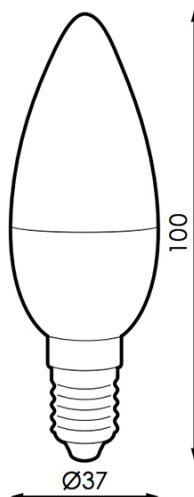

Acabado	Opal
Material	Aluminio PC

Fotometría

Garantía y Calidad

Garantía	3
----------	---

Dimensiones e Instalación

Dimensión	37X100 mm
-----------	-----------

Logística

EAN	LM7021 - 8435579770214
	LM7022 - 8435579770221
	LM7023 - 8435579770238
Unidad por caja	100 ud
Peso Bruto Embalaje Unidad	0.026