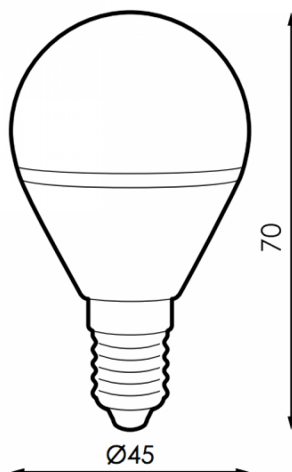

Fotometría

Garantía y Calidad

Garantía	3
----------	---

Dimensiones e Instalación

Dimensión	45X70 mm
-----------	----------

Logística

Unidad por caja	1 ud.
Peso Bruto Embalaje Unidad	0.018

Sujeto a cambios sin previo aviso. Asegurese de utilizar datos más recientes