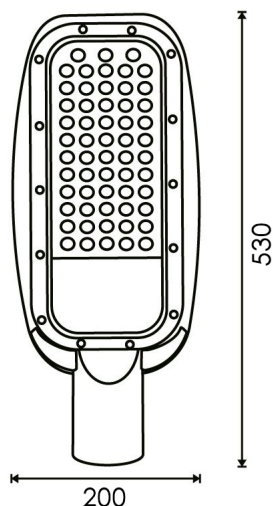

Temperatura De Trabajo	-20°C ~ +45°C
------------------------	---------------

Fotometría

Garantía y Calidad

Garantía

3

Dimensiones e Instalación

Dimensión 220X530H mm

Diámetro De Fijación 60 mm