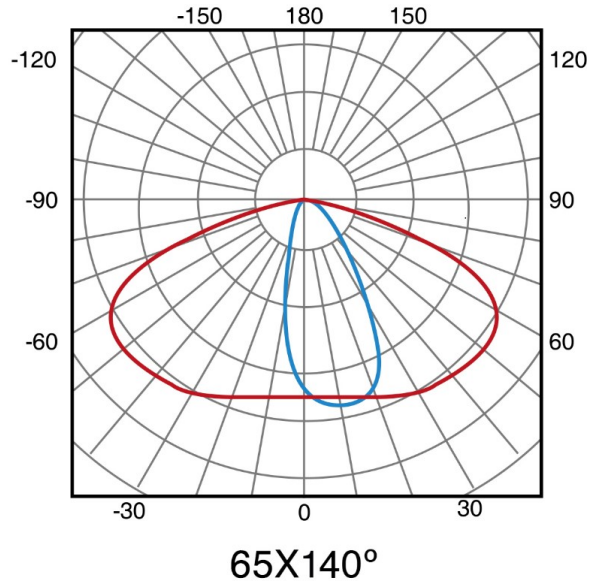

Luminosidad	16500
Eficiencia Lm	110
Temperatura De Color	2700K 4000K 5000K
Ángulo	140°x65°
Cri	70
Ugr	<26
Ulr	0% Montaje a 0° de inclinación

Información Material

Acabado	Gris
Material	Aluminio PMMA

Avisos y Precauciones

Temperatura De Trabajo	-20°C ~ +45°C
------------------------	---------------

Fotometría

Garantía y Calidad

Garantía

3

Dimensiones e Instalación

Dimensión 220X530H mm

Diámetro De Fijación 60 mm