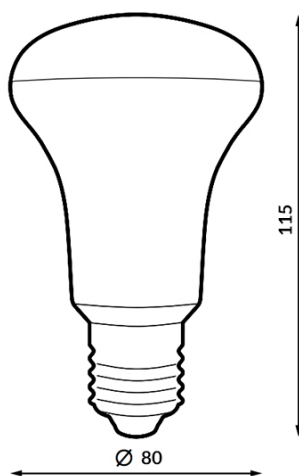

## Información Lumínica

Luminosidad	1080
Eficiencia Lm	90
Temperatura De Color	3000K   6000K
Ángulo	120°
Cri	75

## Fotometría

## Dimensiones e Instalación

Dimensión	80X115H mm
-----------	------------