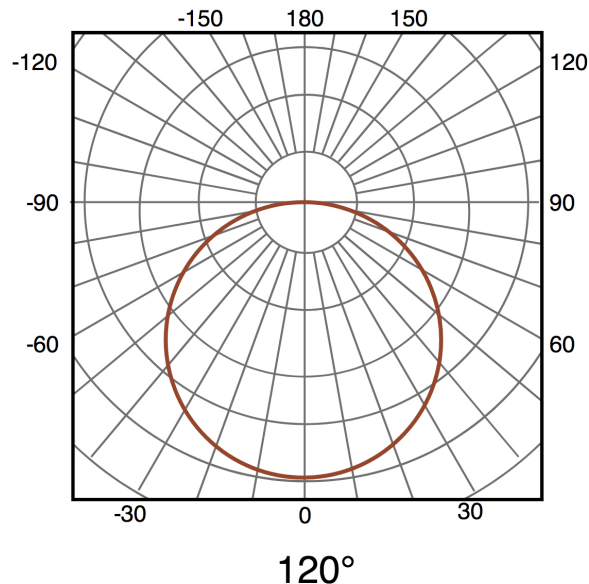

Información Lumínica

Luminosidad	1080
Eficiencia Lm	90
Temperatura De Color	3000K | 6000K
Ángulo	120°
Cri	75

Información Material

Acabado	Opal
Material	Aluminio|PC

Fotometría