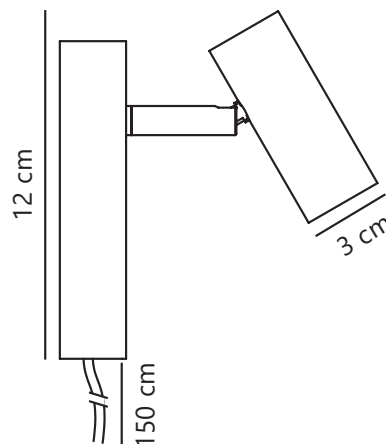

OMARI | APPLIQUE MURALE | NOIR

2112231003

nordlux®

Numéro d'article: 2112231003

EAN: 5704924005435

TUN: 2148701

Couleur: Noir

Matière première: Métal

Couleur du câble: Noir

Longueur du câble (cm): 150

Matériau de surface du câble: Matière plastique

Le câble est-il remplaçable: Oui

Protection IP: IP20

Culot d'ampoule: LED – Source

lumineuse non remplaçable

Classe (Classe 1, Classe 2, Classe 3):

Classe 2 (Double isolation)

Installation du commutateur: Sur la lampe

Tension (V): 230 Volt

Hauteur (cm): 12

Largeur (cm): 7

Diamètre de l'abat-jour (cm): 3

Longueur (cm): 12

Projection (cm): 12

Angle de basculement (°): 90

Angle de rotation (°): 320

Pièces par unité d'emballage: 4

Hauteur de la boîte de vente (cm): 11.5

Largeur de la boîte de vente (cm): 13

Profondeur de la boîte de vente (cm):

7.5

Volume de la boîte de vente m³ :

0.0011

Poids net du produit (kg): 0.26

Luminosité de l'éclairage (Lumen): 320

Température de couleur (K): 2700

Valeur Ra : 80

Durée de vie (heures): 25000

Angle de diffusion de l'éclairage (°) : 41

Candela (cd) (pour lampe directionnelle uniquement): 550

Classe énergétique: F

Puissance active (W): 3.2

ENERGY

Nordlux
2112231003

A
B
C
D
E
F
G

F

4 kWh/1000h

2019/2015

Design minimaliste et épuré • Tête d'éclairage orientable pour une lumière directionnelle • Longue durée de vie des LED (25 000 heures) • Peut être installé avec le câble fourni ou directement sur une sortie murale

Omari est une série de spots axés sur des lignes nordiques claires, épurées et simples. Cette applique murale minimaliste et épurée dispose d'un interrupteur tactile marche/arrêt et d'un gradateur. Placez-la à côté de votre lit pour une lumière fonctionnelle que vous pourrez facilement ajuster pour répondre à vos besoins. La lampe est conçue pour un contrôle individuel grâce au bouton tactile intégré sur la lampe elle-même, et non depuis un interrupteur mural.