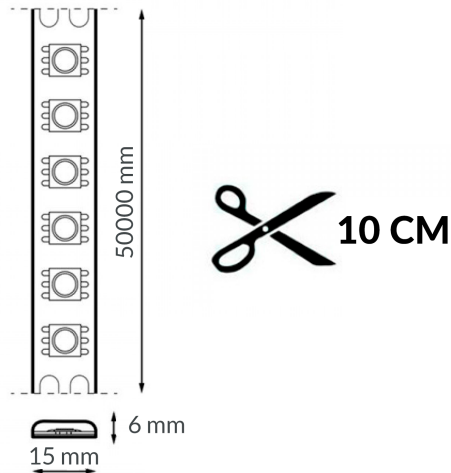

Información Material

Acabado	Transparente
Material	Silicona PC Epoxy

Avisos y Precauciones

Temperatura De Trabajo	-20°C ~ +45°C
Máx. Enlazable	20 metros

Fotometría

Garantía y Calidad

Garantía

3

Dimensiones e Instalación

Dimensión	15X6H mm
Corte Cada	10 cm

Logística

LM2307 - 8435579723074

Unidad por caja	1 ud
Peso Bruto Embalaje Unidad	5.000

Sujeto a cambios sin previo aviso. Asegurese de utilizar datos más recientes