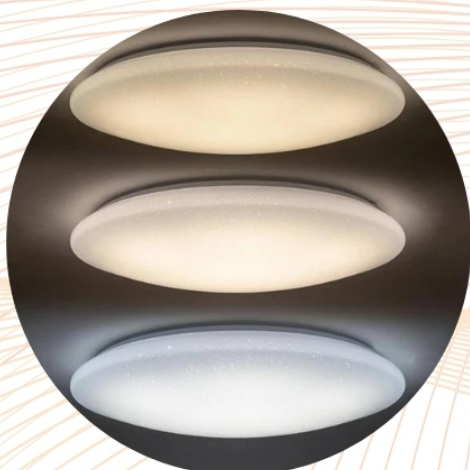

Plafonnier LED Rond Plat 48W Etoilé

PL64-48W

Silamp

Puissance :
48W

Classe Énergétique
G

Certifications
CE & RoHs

Disponible dans les options suivantes :

- Blanc chaud 2300K
- Blanc neutre 4200K
- Blanc froid 6400K

Tension: (en Volt)

220 - 240V

Dimmable:

Non

Dimensions:

ø 320x320x50 mm

Efficacité lumineuse: (lm/W)

75 lm/W