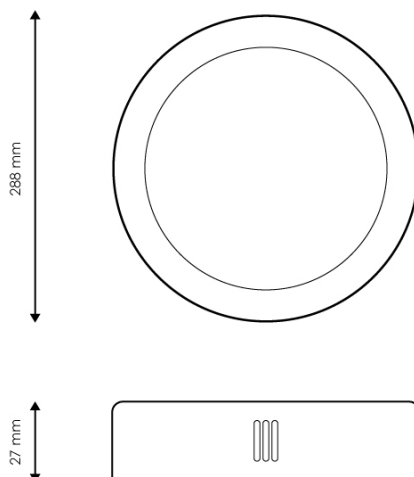

Dimensiones e Instalación

Dimensión	285X28H mm
-----------	------------

Logística

EAN	LM5246 - 8435579752463
	LM5247 - 8435579752470
	LM5248 - 8435579752487
Unidad por caja	20 ud
Peso Bruto Embalaje Unidad	0.500