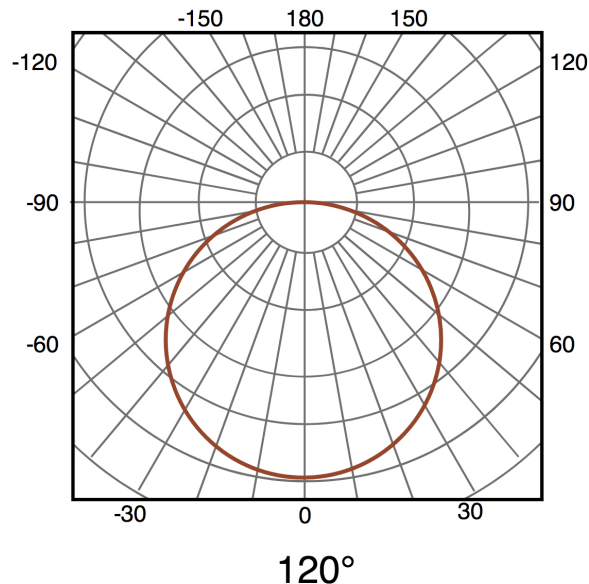

Información Lumínica

Luminosidad	520
Eficiencia Lm	86
Temperatura De Color	3000K 6500K
Ángulo	120°
Cri	80

Información Material

Acabado	Opal
Material	Aluminio PC

Fotometría

Garantía y Calidad

Garantía	3
----------	---