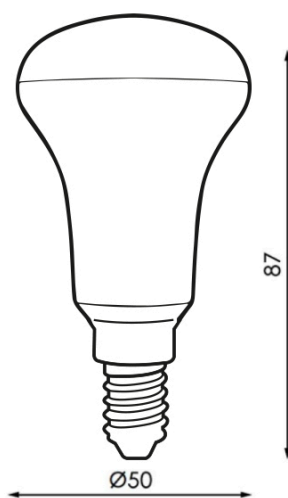

Información Lumínica

Luminosidad	520
Eficiencia Lm	86
Temperatura De Color	3000K 6500K
Ángulo	120°
Cri	80

Información Material

Acabado	Opal
Material	Aluminio PC

Fotometría

Garantía y Calidad

Garantía	3
----------	---

Dimensiones e Instalación

Dimensión	50X87H mm
-----------	-----------

Logística

	LM7081 - 8435579770818
EAN	LM7083 - 8435579770832
Unidad por caja	100 ud
Peso Bruto Embalaje Unidad	0.033

Sujeto a cambios sin previo aviso. Asegurese de utilizar datos más recientes