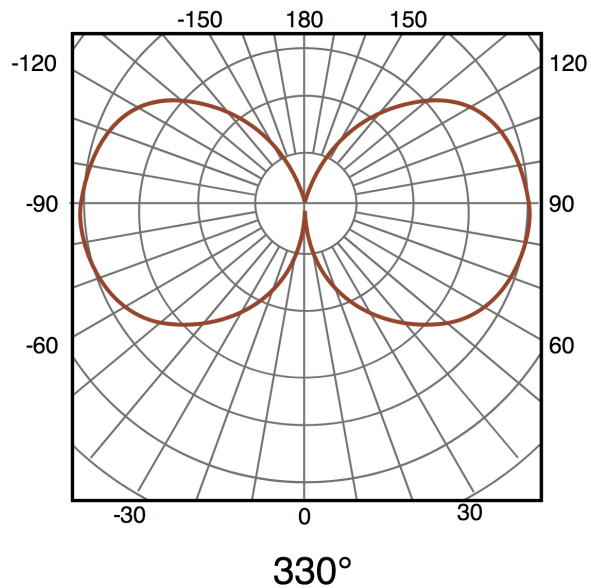

Información Material

Acabado	Ambar
Material	Cristal

Fotometría

Garantía y Calidad

Garantía	3