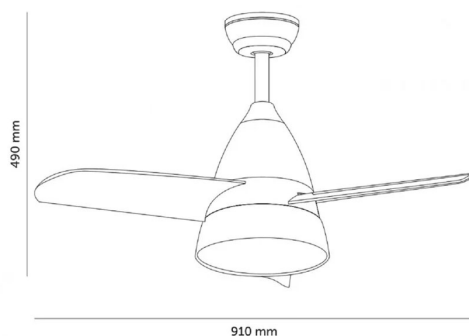

Información Lumínica

Luminosidad	2500
Temperatura De Color	3CCT
Ángulo	120°
Cri	80

Información Material

Acabado	Blanco
Material	Aluminio MDF

Fotometría

Garantía y Calidad

Garantía

3

Dimensiones e Instalación

Dimensión	910X490H mm
-----------	-------------

Logística

EAN	LM8805 - 8435579788059
Unidad por caja	1 ud
Peso Bruto Embalaje Unidad	6.680

Sujeto a cambios sin previo aviso. Asegurese de utilizar datos más recientes