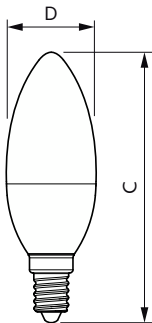

CorePro LED Kerzen- und Tropfenlampenform

Lichtregelung und Dimmen

Dimmbar	Nein
---------	------

Mechanik und Gehäuse

Kolbenausführung	Matt
Kolbenform	B35
Nettogewicht (Stück)	0,040 kg

Genehmigung und Anwendung

Anwendungsbedingungen

Eine Verwendung in geschlossenen Leuchten ist möglich	No
---	----

Produktdaten

Bestell-Produktname	CorePro candle ND 5-40W E14 827 B35 FR
Gesamtbezeichnung des Produkts	CorePro LEDcandle ND 5-40W E14 827 B35 FR
Gesamt-Produktcode	871951431250000
Bestellcode	31250000
Material-Nr. (12NC)	929002968402
Anzahl pro Verpackung	1
EAN/UPC – Produkt/Kiste	8719514312500
Zähler – Pakete pro Außenkarton	10
EAN Umverpackung	8719514312517

Abmessungsskizzen

Product	D	C
CorePro candle ND 5-40W E14 827 B35 FR	45 mm	87 mm

Photometrische Daten

General uniform lighting - CorePro candle ND 5-40W E14 827 B35 FR

Spectral Power Distribution Colour - CorePro candle ND 5-40W E14 827 B35 FR