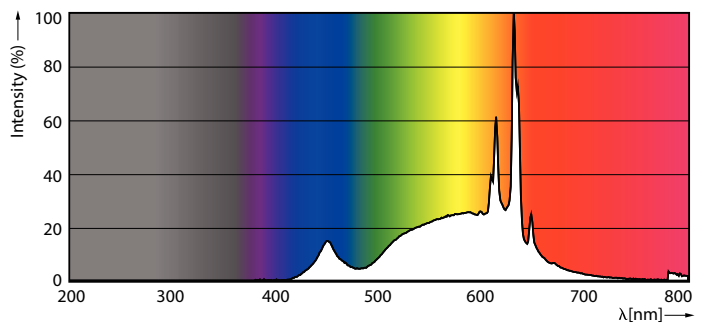

Produkt Daten

Allgemeine Informationen		Photobiologische Sicherheit gemäß EN 62471	
Sockel	E14	RG1	
Nennlebensdauer	15.000 Stunde(n)	Betrieb und Elektrik	
Schaltzyklus	50.000	Netzfrequenz	50 to 60 Hz
Beleuchtungstechnologie	LED	Eingangsfrequenz	50 bis 60 Hz
Garantiedauer	2 Jahre	Systemleistung	5 W
Lichttechnische Daten		Lampenstrom (Nom)	44 mA
Farbcode	827 [CCT of 2700K]	Äquivalente Leistung	40 W
Lichtstrom	470 lm	Startzeit (Nom)	0,5 s
Lichtfarbe	Warmweiß (WW)	Aufwärmzeit bis 60 % Licht	0,5 s
Ähnlichste Farbtemperatur	2700 K	Leistungsfaktor (Bruchteil)	0,51
Nennlichtausbeute (Nom)	94,00 lm/W	Spannung (Nom)	220-240 V
Farbkonsistenz	<6	Temperatur	
Farbwiedergabeindex (CRI)	80	Gehäusetemperatur (Nom)	81 °C
Restlichtstrom am Ende der Nennlebensdauer (Nom.)	70 %		

Abmessungsskizzen

Product	D	C
CorePro candle ND 5-40W E14 827 B35 FR	45 mm	87 mm

Photometrische Daten

General uniform lighting - CorePro candle ND 5-40W E14 827 B35 FR

Spectral Power Distribution Colour - CorePro candle ND 5-40W E14 827 B35 FR