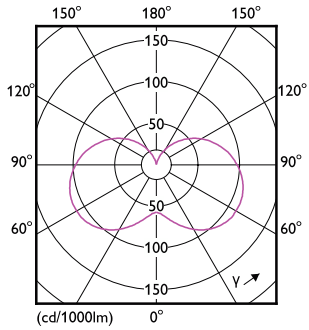

Abmessungsskizzen

Product	D	C
CorePro candle ND 5-40W E14 827 B35 FR	45 mm	87 mm

Photometrische Daten

General uniform lighting - CorePro candle ND 5-40W E14 827 B35 FR

Spectral Power Distribution Colour - CorePro candle ND 5-40W E14 827 B35 FR

CorePro LED Kerzen- und Tropfenlampenform

Photometrische Daten

Light Distribution Diagram - CorePro candle ND 5-40W E14 827 B35 FR

Lebensdauer

Life Expectancy Diagram

Lumen Maintenance Diagram - CorePro candle ND 5-40W E14 827 B35 FR