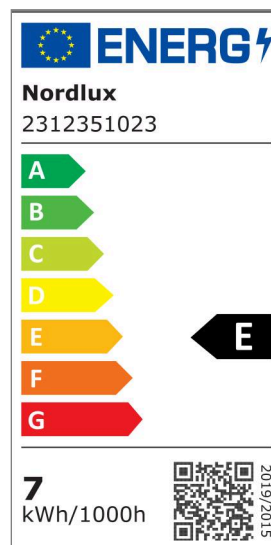

Volume de la boîte de vente m<sup>3</sup> :

0.0039

Poids net du produit (kg): 0.5

Luminosité de l'éclairage (Lumen): 110

Température de couleur (K): 3000

Valeur Ra : 80

Durée de vie (heures): 20000

Classe énergétique: E

Puissance active (W): 7

**Design élégant offrant une lumière douce et diffuse • Gradation Moodmaker™ en 3 étapes sur le cordon • Longue durée de vie des LED (20 000 heures) • Peut être installé avec le câble fourni ou directement sur une sortie murale**