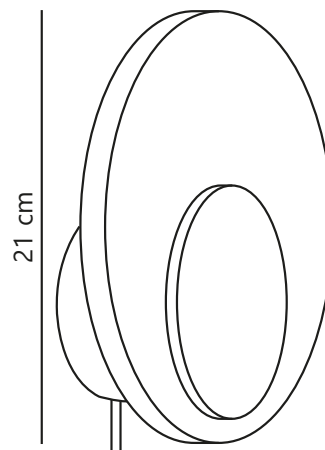

MARSI | APPLIQUE MURALE | VERT POUDRÉ

2312351023

nordlux®