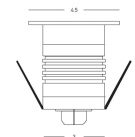

SCHÉMAS TECHNIQUES

CARACTÉRISTIQUES LUMINEUSES

Technologie	LED
Flux lumineux	345 lm
Rendement en sortie de luminaire	-
Durée de vie (Source L70B50) *	30 000 heures
Angle	24 °
UGR **	-
IRC	> 80
SDCM	< 2
Risque photobiologique	-
Classe énergétique source	G

* Température de jonction @ 85 °C et température ambiante @ 25 °C

** Selon la dernière norme en vigueur CIE-190 : 2010

CARACTÉRISTIQUES ÉLECTRIQUES

Alimentation	Externe non incluse
Puissance	5 W
Tension alternative	-
Tension continue	24 VDC
Courant	-
Dimmable	Selon driver
Classe électrique	Classe I
Repiquable	Non
Câble sortant	-
Connectique	-
Référence connectique	-

TEXTE DE PRÉCONISATION

Encastré de Sol ZAMBELIS D45 5W 24V 24° IP67 DESIGN Inox Sans Driver
Références : ZAM.E510, ZAM.E511

5 W. Ø45 x H56 mm. IP67. L70B50 30 000 heures. 345 lm. Garantie 3 ans

CARACTÉRISTIQUES STRUCTURELLES : Ø45 x H56 mm. IP67. IK08. Gris

CARACTÉRISTIQUES ÉLECTRIQUES : Selon driver

CARACTÉRISTIQUES LUMINEUSES : LED. 345 lm. L70B50 30 000 heures. 24 °.

IRC > 80. SDCM < 2

RÉGLEMENTATIONS ET LABELS : 10 kgCO₂eq