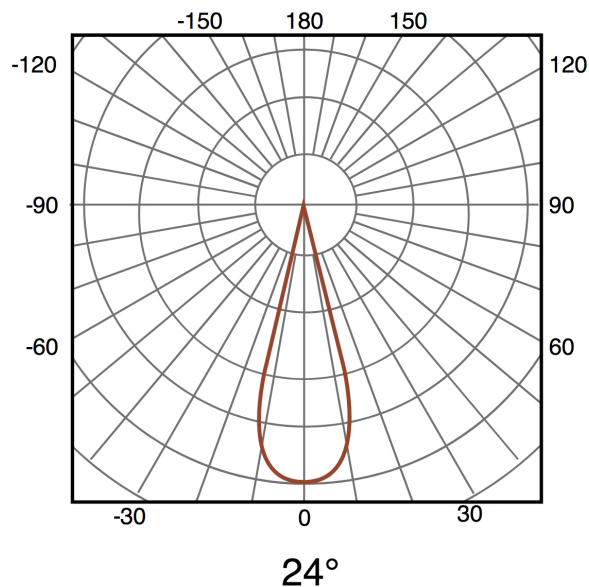

Vida Útil	30000
Protección	IP20

Información Lumínica

Luminosidad	420
Eficiencia Lm	84
Temperatura De Color	3CCT
Ángulo	24°
Cri	80

Información Material

Acabado	Negro Cromo
Material	Aluminio PC

Fotometría

Garantía y Calidad

Garantía	3
----------	---

Dimensiones e Instalación

Dimensión	40X25H mm
-----------	-----------

Dimensión De Corte	30 mm
--------------------	-------

Diámetro De Fijación	1
----------------------	---

Logística