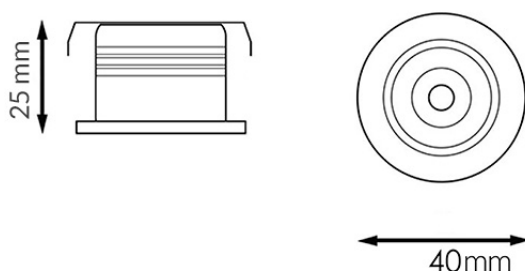

Vida Útil	30000
Protección	IP20

Información Lumínica

Luminosidad	420
Eficiencia Lm	84
Temperatura De Color	3CCT
Ángulo	24°
Cri	80

Información Material

Acabado	Negro Cromo
Material	Aluminio PC

Fotometría

Garantía y Calidad

Garantía	3
----------	---

Dimensiones e Instalación

Dimensión	40X25H mm
-----------	-----------

Dimensión De Corte	30 mm
--------------------	-------

Diámetro De Fijación	1
----------------------	---

Logística