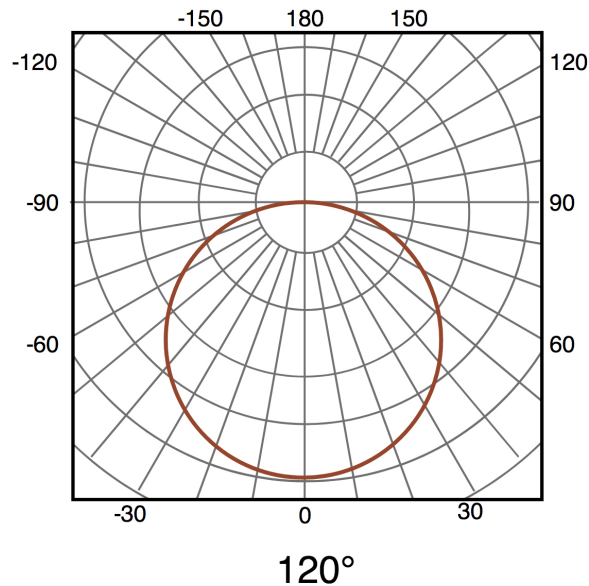

Plafon LED White Wood Round 24W CCT

Tabla de Referencias

Garantía de Producto 3 Años

LM8284

Información Eléctrica

Vatios	24 w
Alimentación	175-265v ac
Regulable	Si

Características Generales

Vida Útil	30000
Protección	IP20
Ik	5
Incluye	Control remoto

Información Lumínica

Luminosidad	2400
Eficiencia Lm	100
Temperatura De Color	3CCT
Ángulo	120°
Cri	80

Información Material

Acabado	Blanco
Material	Aluminio PC

Fotometría

Garantía y Calidad

Garantía	3
----------	---

Dimensiones e Instalación

Dimensión	300X50H mm
-----------	------------

Logística

EAN	LM8284 - 8435579782842
Unidad por caja	10 ud
Peso Bruto Embalaje Unidad	0.900

Sujeto a cambios sin previo aviso. Asegurese de utilizar datos más recientes