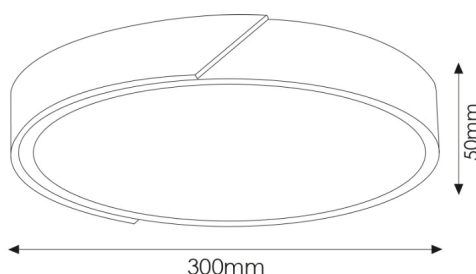

Plafon LED White Wood Round 24W CCT

Tabla de Referencias

Garantía de Producto 3 Años

LM8284

Información Eléctrica

Vatios	24 w
Alimentación	175-265v ac
Regulable	Si

Características Generales

Vida Útil	30000
Protección	IP20
Ik	5
Incluye	Control remoto

Información Lumínica

Luminosidad	2400
Eficiencia Lm	100
Temperatura De Color	3CCT
Ángulo	120°
Cri	80

Información Material

Acabado	Blanco
Material	Aluminio PC

Fotometría

Garantía y Calidad

Garantía	3
----------	---

Dimensiones e Instalación

Dimensión	300X50H mm
-----------	------------

Logística

EAN	LM8284 - 8435579782842
Unidad por caja	10 ud
Peso Bruto Embalaje Unidad	0.900

Sujeto a cambios sin previo aviso. Asegurese de utilizar datos más recientes