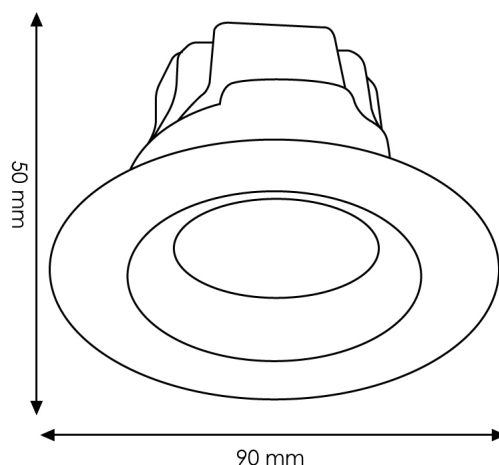

Información Material

Acabado	Blanco
Material	Aluminio Cristal

Fotometría

Garantía y Calidad

Garantía	3
----------	---

Dimensiones e Instalación

Dimensión	90X50H mm
-----------	-----------

Dimensión De Corte	65 mm
--------------------	-------