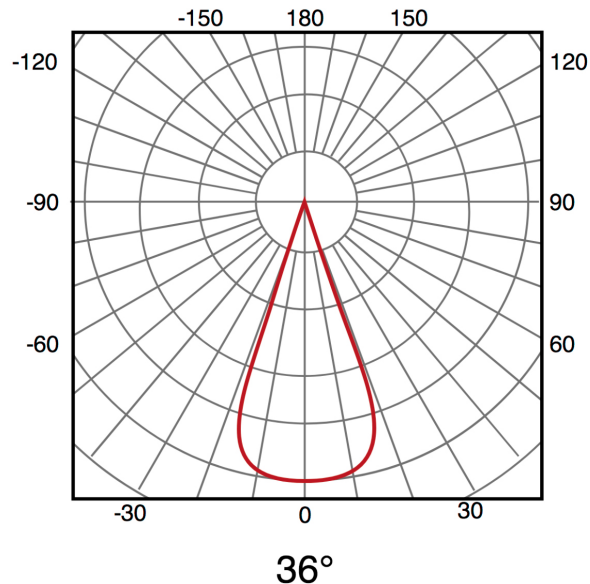

Foco Downlight Led orientable CobMax 7W 3000K

Tabla de Referencias

LM4161 6000k

LM4162 4500k

LM4163

Garantía de Producto 3 Años

Información Eléctrica

Vatios 7 w

Información Material

Acabado	Blanco
Material	Aluminio Cristal

Fotometría

Garantía y Calidad

Garantía	3
----------	---

Dimensiones e Instalación

Dimensión	90X50H mm
-----------	-----------

Dimensión De Corte	65 mm
--------------------	-------