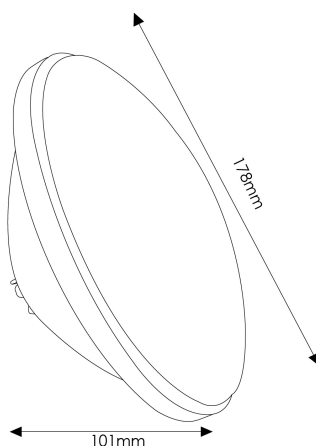

Avisos y Precauciones

Temperatura De Trabajo	-0°C ~ +55°C
------------------------	--------------

Fotometría

Garantía y Calidad

Garantía	3
----------	---

Dimensiones e Instalación

Dimensión	178X101H mm
-----------	-------------