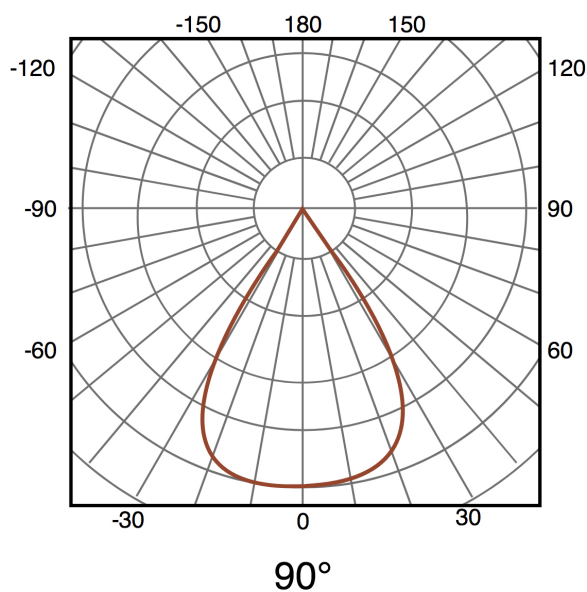

Información Lumínica

Luminosidad	2000
Eficiencia Lm	80
Temperatura De Color	3000K | 5000K
Ángulo	90°
Cri	80

Información Material

Acabado	Transparente
Material	Aluminio|PC

Avisos y Precauciones

Temperatura De Trabajo	-0°C ~ +55°C

Fotometría