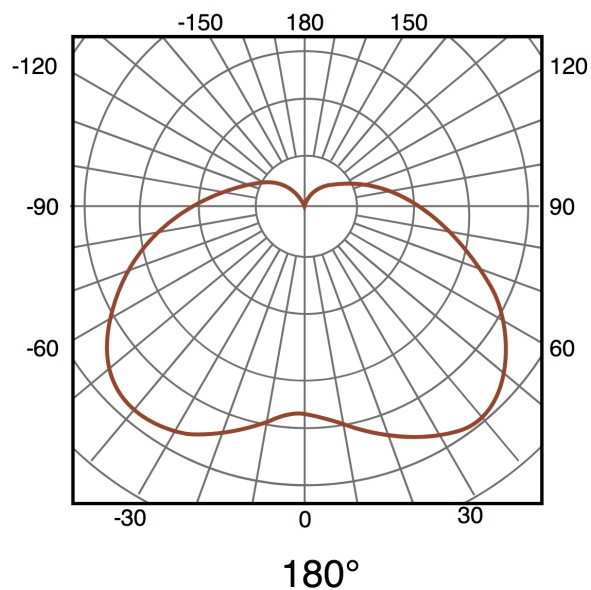

Información Lumínica

Luminosidad	920
Eficiencia Lm	92
Temperatura De Color	3000K
Ángulo	180°
Cri	80

Información Material

Acabado	Negro
Material	Aluminio|PC

Avisos y Precauciones

Temperatura De Trabajo	-20°C ~ +45°C

Fotometría