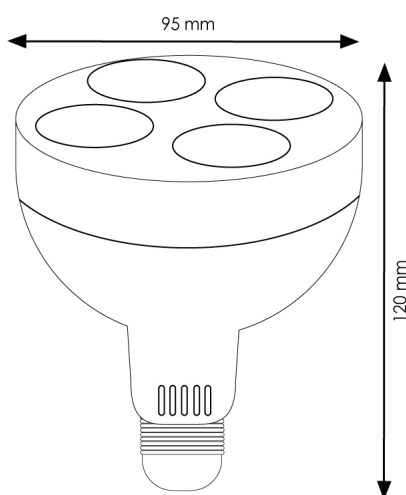

Información Material

Acabado	Opal
Material	Aluminio PC

Fotometría

Garantía y Calidad

Garantía	3
----------	---

Dimensiones e Instalación

Dimensión	95X120H mm
-----------	------------

Logística