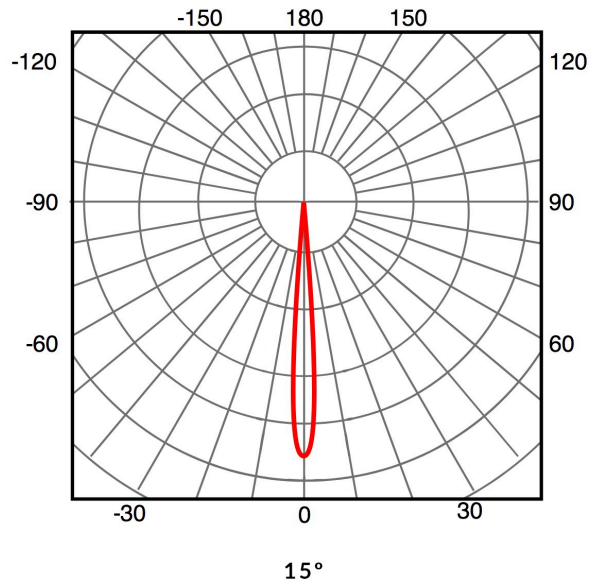

Información Material

Acabado	Opal
Material	Aluminio PC

Fotometría

Garantía y Calidad

Garantía	3
----------	---

Dimensiones e Instalación

Dimensión	95X120H mm
-----------	------------

Logística