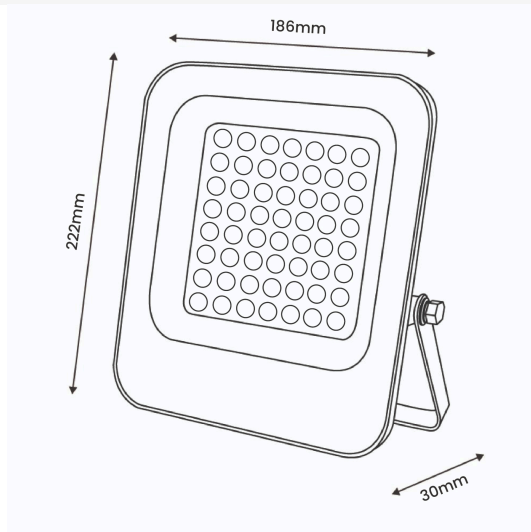

Garantía y Calidad

| | |
|----------|---|
| Garantía | 3 |
|----------|---|

Dimensiones e Instalación

Dimensión

186X222HX30 mm

Logística

EAN

LM6807 - 8435579768075**LM6808** - 8435579768082**LM6809** - 8435579768099