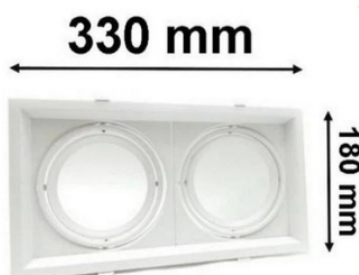

Kit Support Double AR111 Encastrable Orientable avec Ampoules LED 20W

KIT-F44-I7-20W

Silamp

Puissance :
2 x 20W max

Classe Énergétique
F

Certifications
CE & RoHs

Disponible dans les options suivantes :

- Blanc chaud 3000K
- Blanc neutre 4200K

Tension: (en Volt)	220 - 240V
Dimmable:	Non
Dimensions:	325 x 175 mm
Angle d'éclairage:	90°
Indice de Rendu des couleurs (IRC):	Ra 80
Indice de Protection :	IP20
Diamètre encastrement:	310x165x67 mm
Durée de vie:	~25 000h
Lumens:	2 x 2000 lm
Équivalence Incandescence:	240W
Garantie:	2 ans
Peut accueillir:	Ampoule AR111