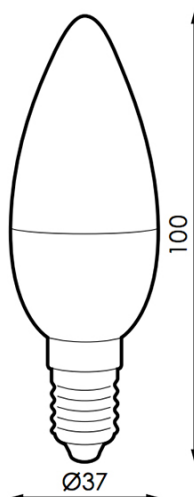

Acabado	Opal
Material	Aluminio PC

Garantía y Calidad

Garantía	3
----------	---

Dimensiones e Instalación

Dimensión	37X100 mm
-----------	-----------

Logística

LM7021 - 8435579770214

EAN