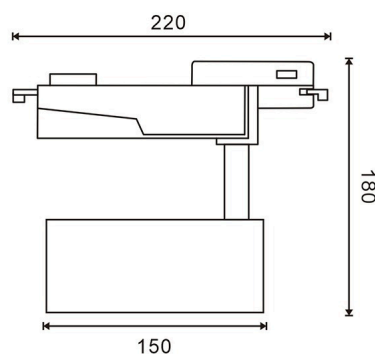

Fotometría

Garantía y Calidad

Garantía

5

Dimensiones e Instalación

Dimensión	185X155H mm
-----------	-------------

Logística

EAN	GA3184 - 8435579731840
	GA3185 - 8435579731857
	GA3186 - 8435579731864
Unidad por caja	20 ud
Peso Bruto Embalaje Unidad	0.808