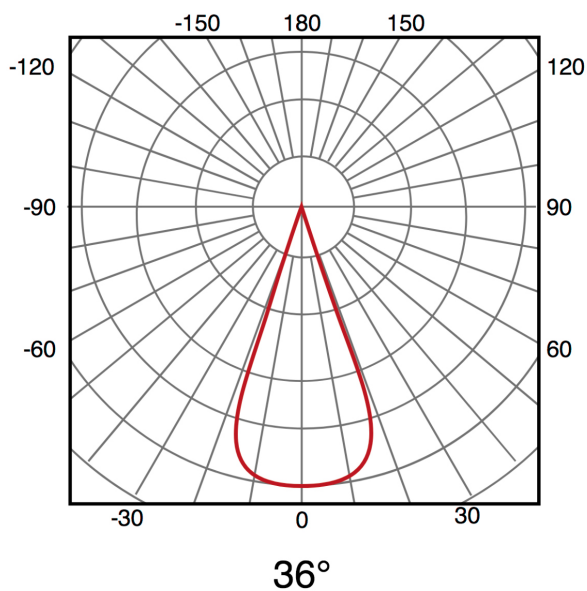

Fotometría

Garantía y Calidad

Garantía

5

Dimensiones e Instalación

Dimensión	185X155H mm
-----------	-------------

Logística

EAN	GA3184 - 8435579731840
	GA3185 - 8435579731857
	GA3186 - 8435579731864
Unidad por caja	20 ud
Peso Bruto Embalaje Unidad	0.808