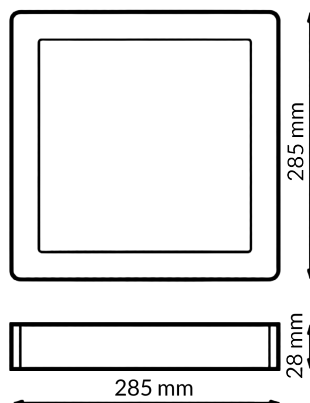

Acabado	Blanco
Material	Aluminio

Avisos y Precauciones

Temperatura De Trabajo	-20°C ~ +45°C
------------------------	---------------

Garantía y Calidad

Garantía	3
----------	---

Dimensiones e Instalación

Dimensión	285X28H mm
-----------	------------

Logística

EAN	LM5256 - 8435579752562
	LM5257 - 8435579752579
	LM5258 - 8435579752586
Unidad por caja	20 ud
Peso Bruto Embalaje Unidad	0.630

Sujeto a cambios sin previo aviso. Asegurese de utilizar datos más recientes