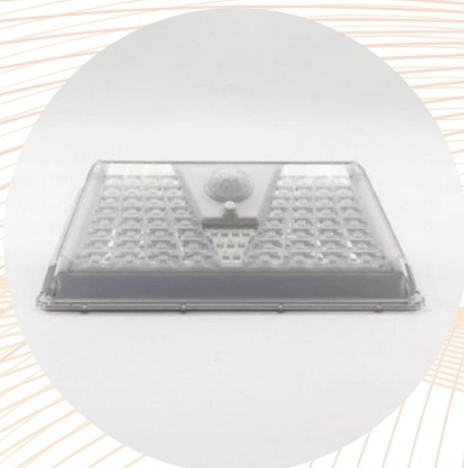

Applique Murale Solaire LED 1.3W IP44 73 Led avec Détecteur de Mouvement

SOL-HSG-T20

Silamp

Puissance :
1,3W

Indice de Protection
IP44

Certifications
CE & RoHs

Disponible dans les options suivantes :

- Blanc froid 6400K

Tension: (en Volt)	5,5V
Dimmable:	Non
Dimensions:	188 x 114 x 63 mm
Efficacité lumineuse: (lm/W)	200 lm/W
Angle d'éclairage:	120°
Certification:	CE & RoHs
Durée de vie:	~25 000h
Lumens:	260 lm
Classe énergétique:	B
Garantie:	2 ans
Autonomie:	8 à 10 h